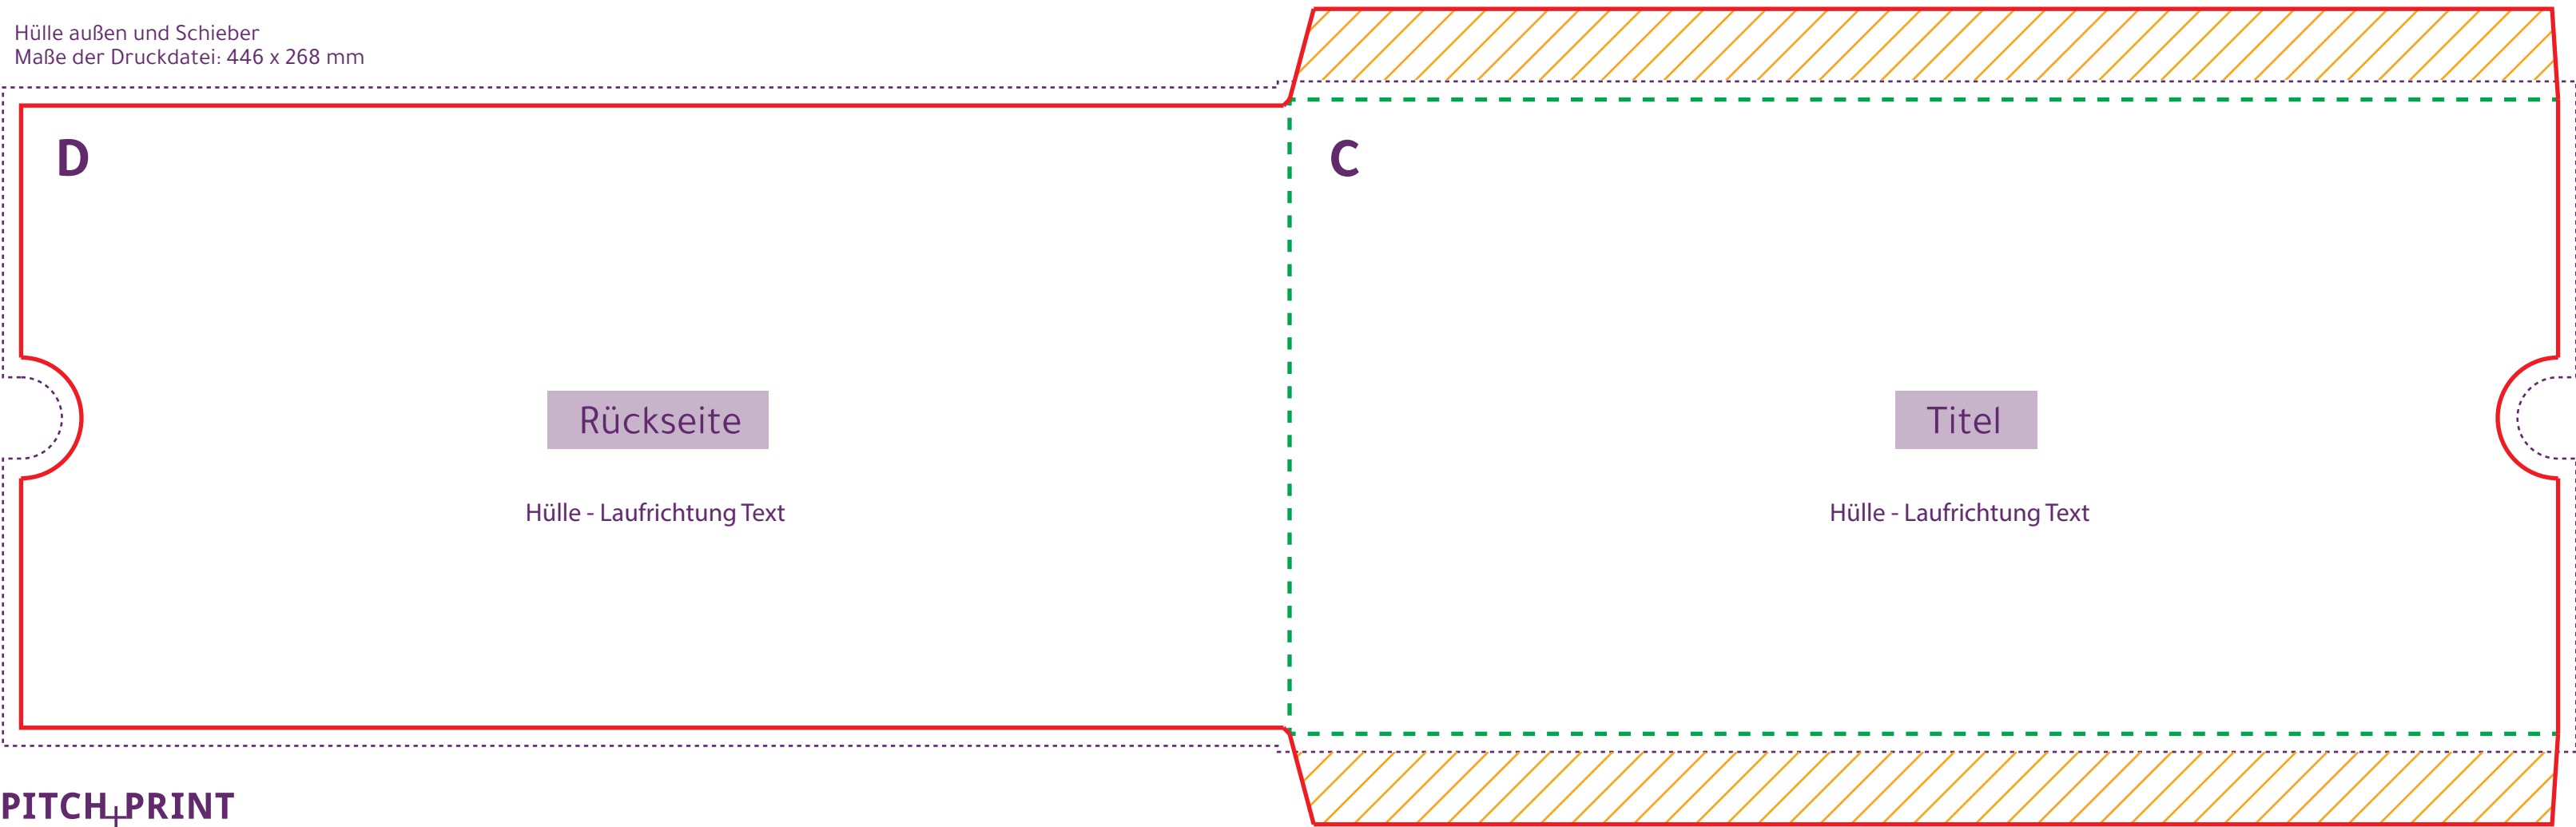

# Hülle mit Schieber

Hülle außen und Schieber  
Maße der Druckdatei: 446 x 268 mm

PITCHPRINT