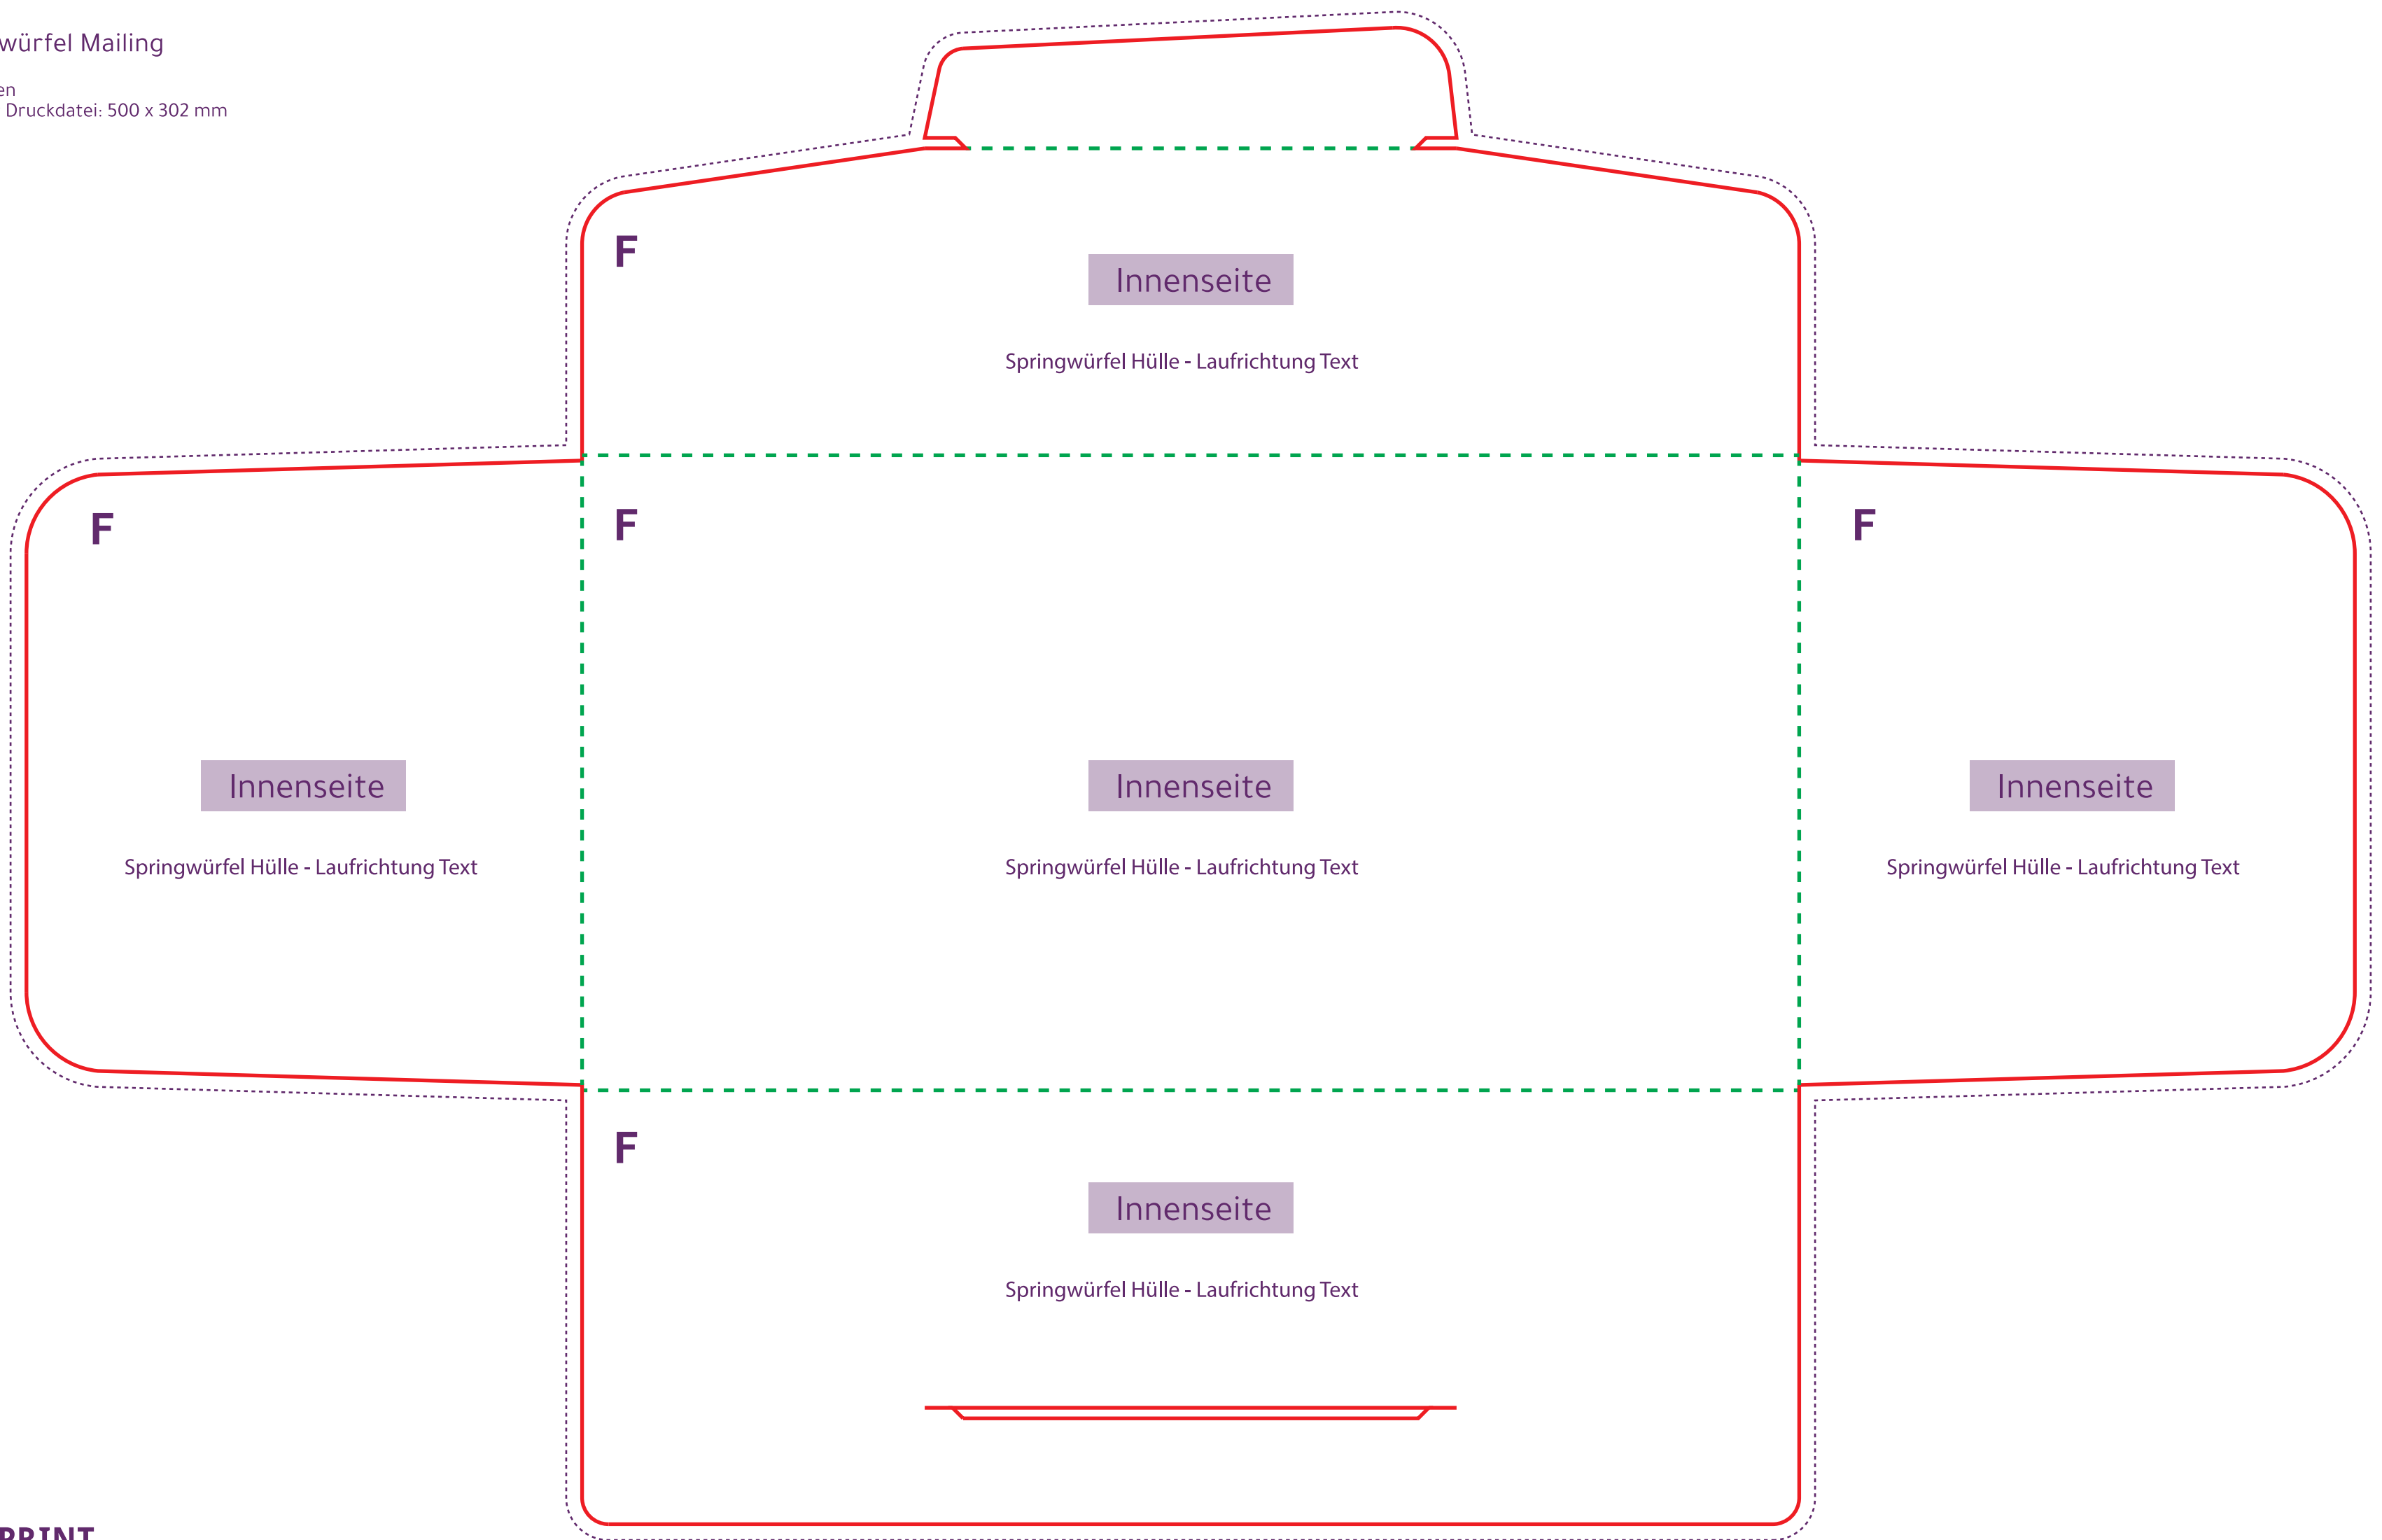

Springwürfel Mailing

Hülle außen
Maße der Druckdatei: 500 x 302 mm

E.

Springwürfel Hülle - Laufrichtung Text

Rückseite geklappt

E

D

E

Rückseite geklappt

Springwürfel Hülle - Laufrichtung Text

Titel

Springwürfel Hülle - Laufrichtung Text

Rückseite geklappt

Springwürfel Hülle - Laufrichtung Text

E.

Springwürfel Hülle - Laufrichtung Text

Rückseite geklappt

Springwürfel Mailing

Hülle innen
Maße der Druckdatei: 500 x 302 mm

Springwürfel Mailing

Springwürfel
Maße der Druckdatei: 500 x 302 mm