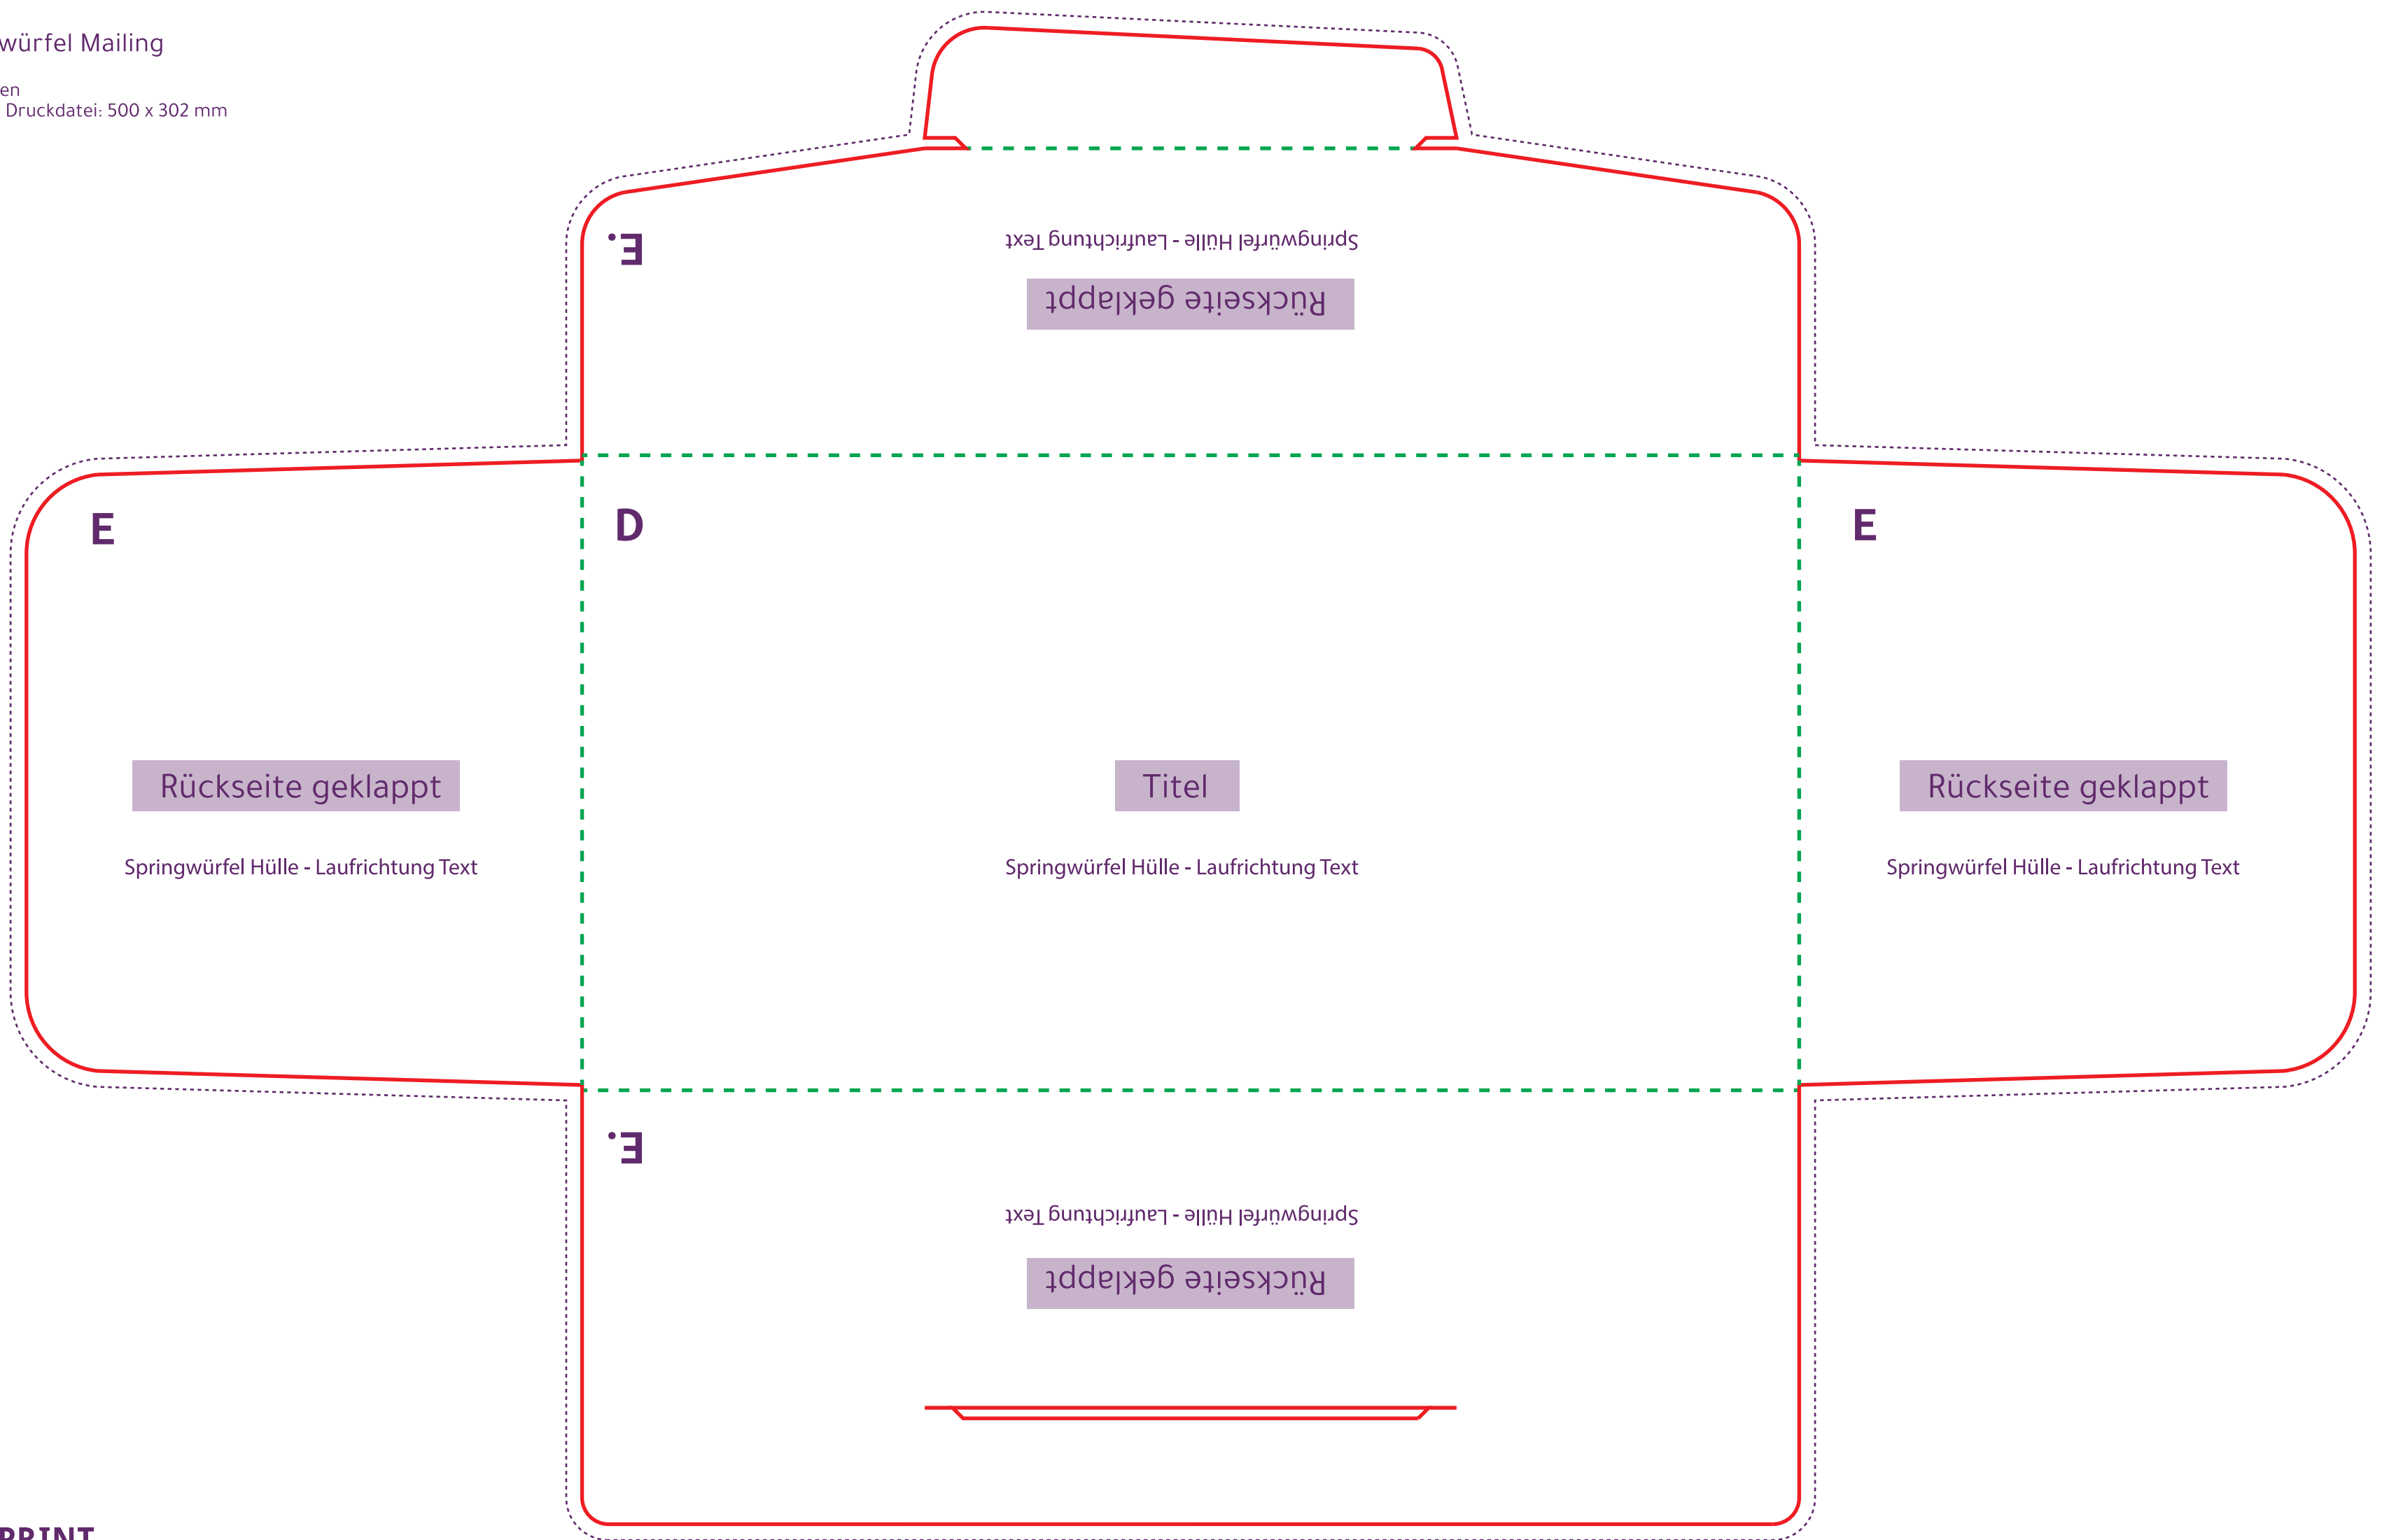

Springwürfel Mailing

Hülle außen
Maße der Druckdatei: 500 x 302 mm

E.

Springwürfel Hülle - Laufrichtung Text

Rückseite geklappt

E

D

E

Rückseite geklappt

Springwürfel Hülle - Laufrichtung Text

Titel

Springwürfel Hülle - Laufrichtung Text

Rückseite geklappt

Springwürfel Hülle - Laufrichtung Text

E.

Springwürfel Hülle - Laufrichtung Text

Rückseite geklappt

Springwürfel Mailing

Hülle innen
Maße der Druckdatei: 500 x 302 mm

Springwürfel Mailing

Springwürfel
Maße der Druckdatei: 500 x 302 mm