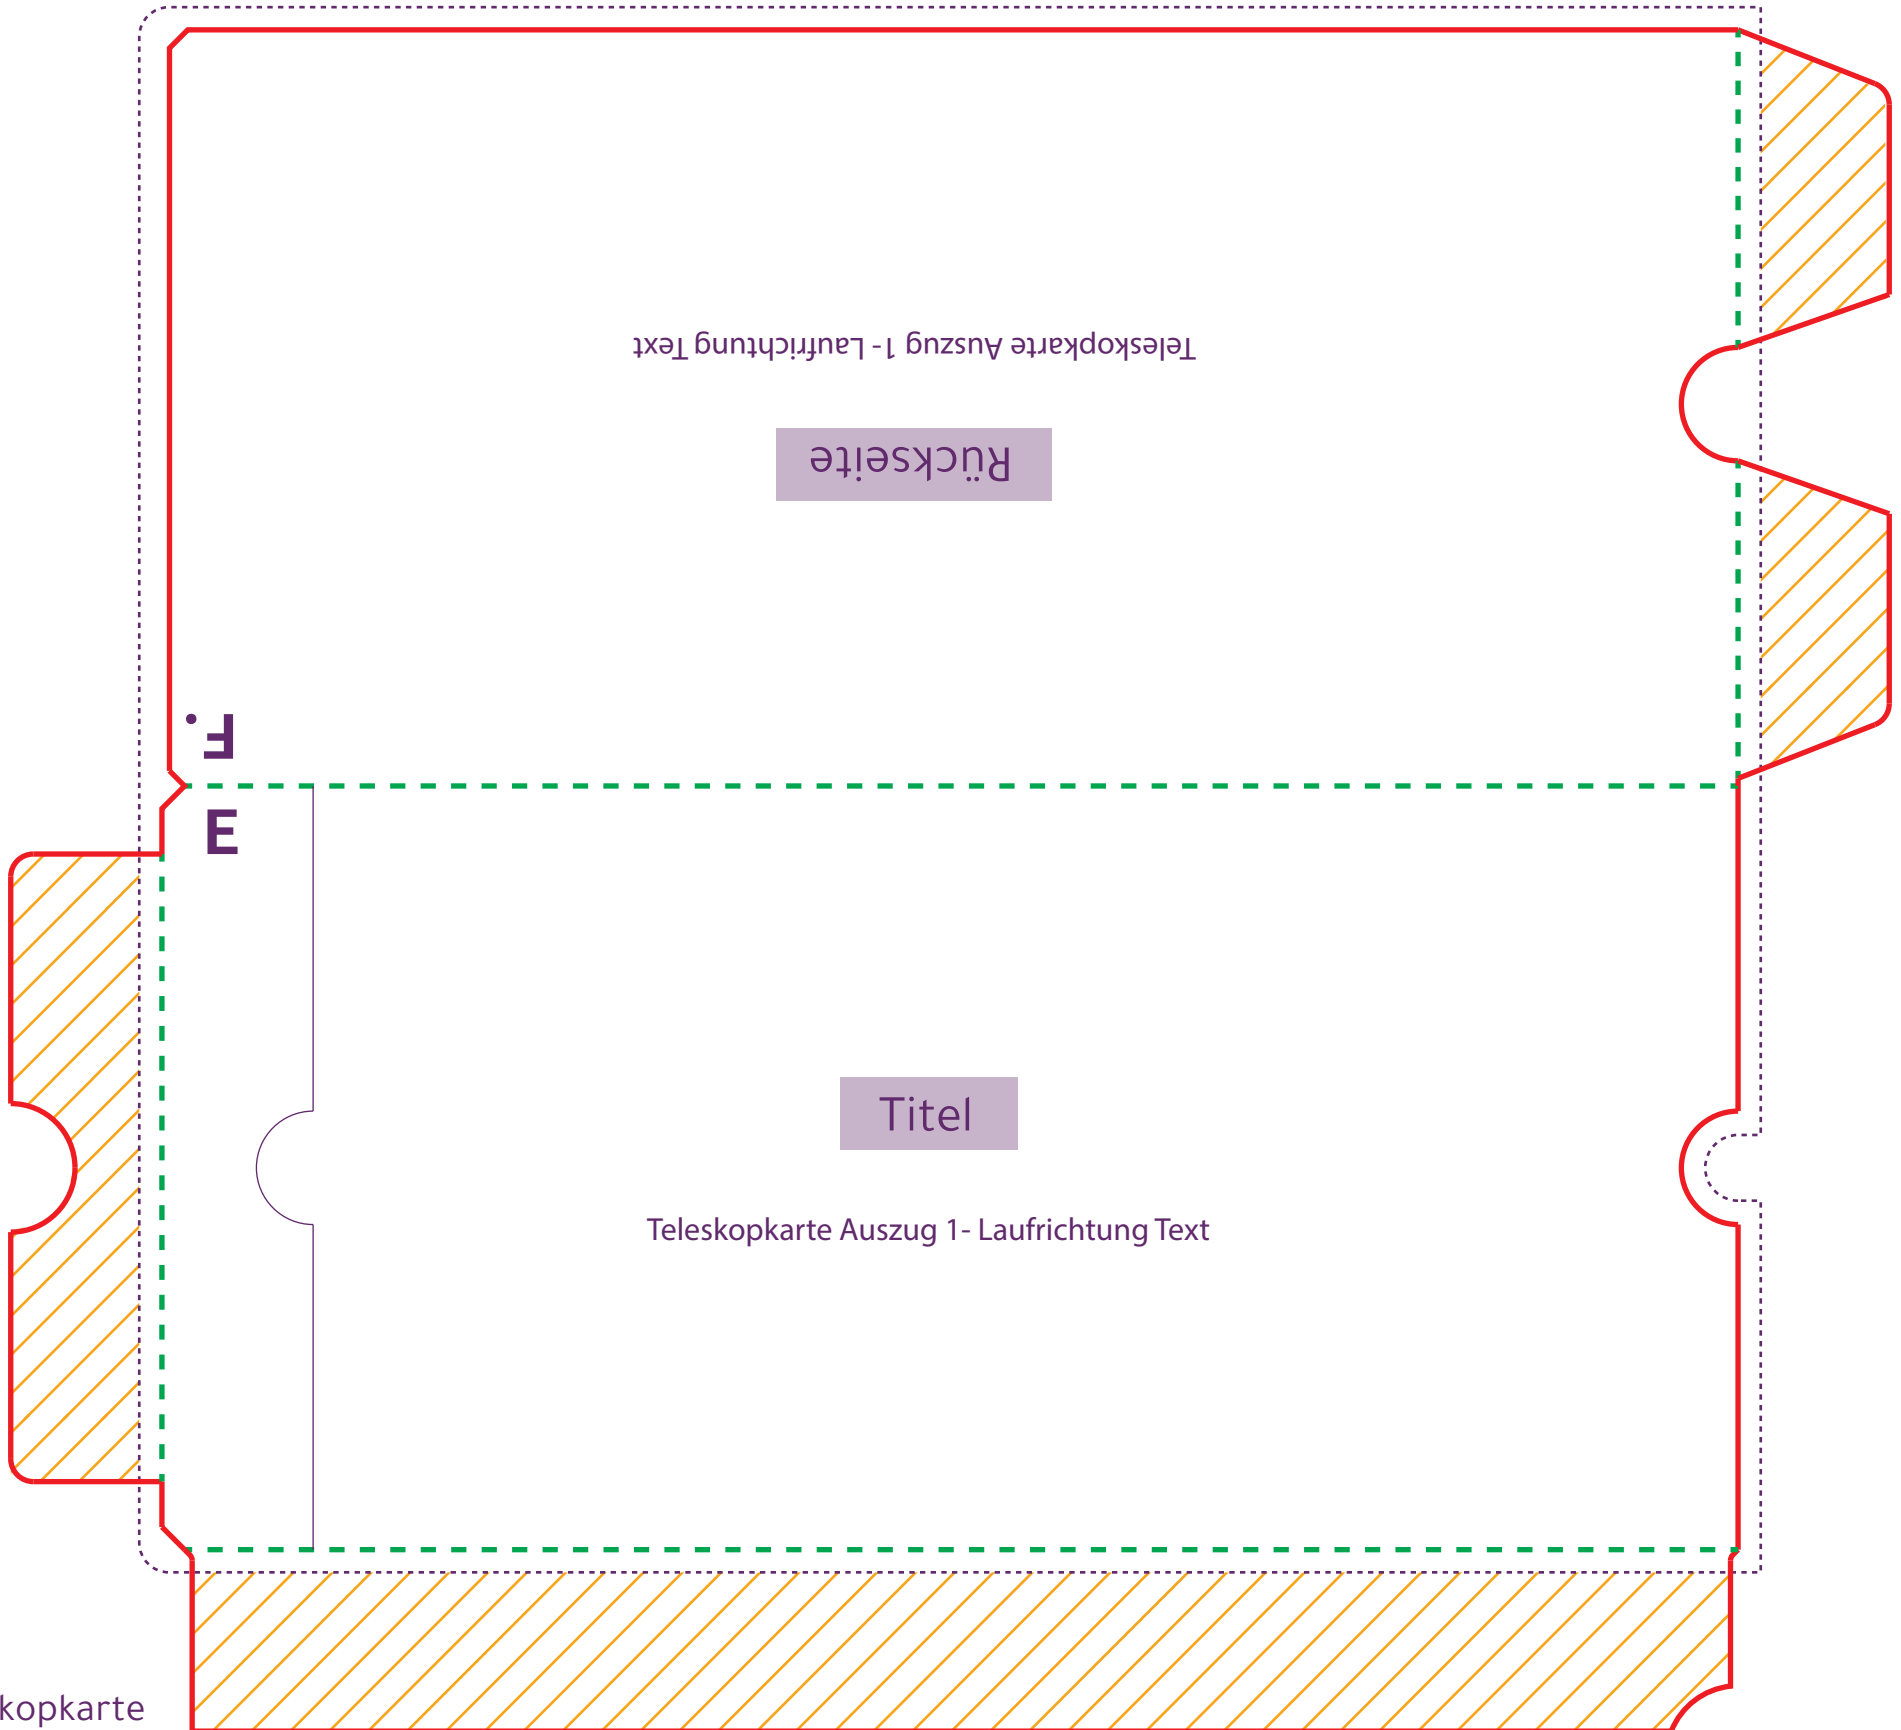

Teleskopkarte Hülle - Laufrichtung Text

Rückseite

d.

c

Titel

Teleskopkarte Hülle - Laufrichtung Text

Teleskopkarte

Hülle außen
Maße der Druckdatei: 286 x 253 mm

PITCHPRINT

Teleskopkarte

Auszug 2
Maße der Druckdatei: 286 x 253 mm

PITCHPRINT

Teleskopkarte

Auszug 1
Maße der Druckdatei: 286 x 253 mm