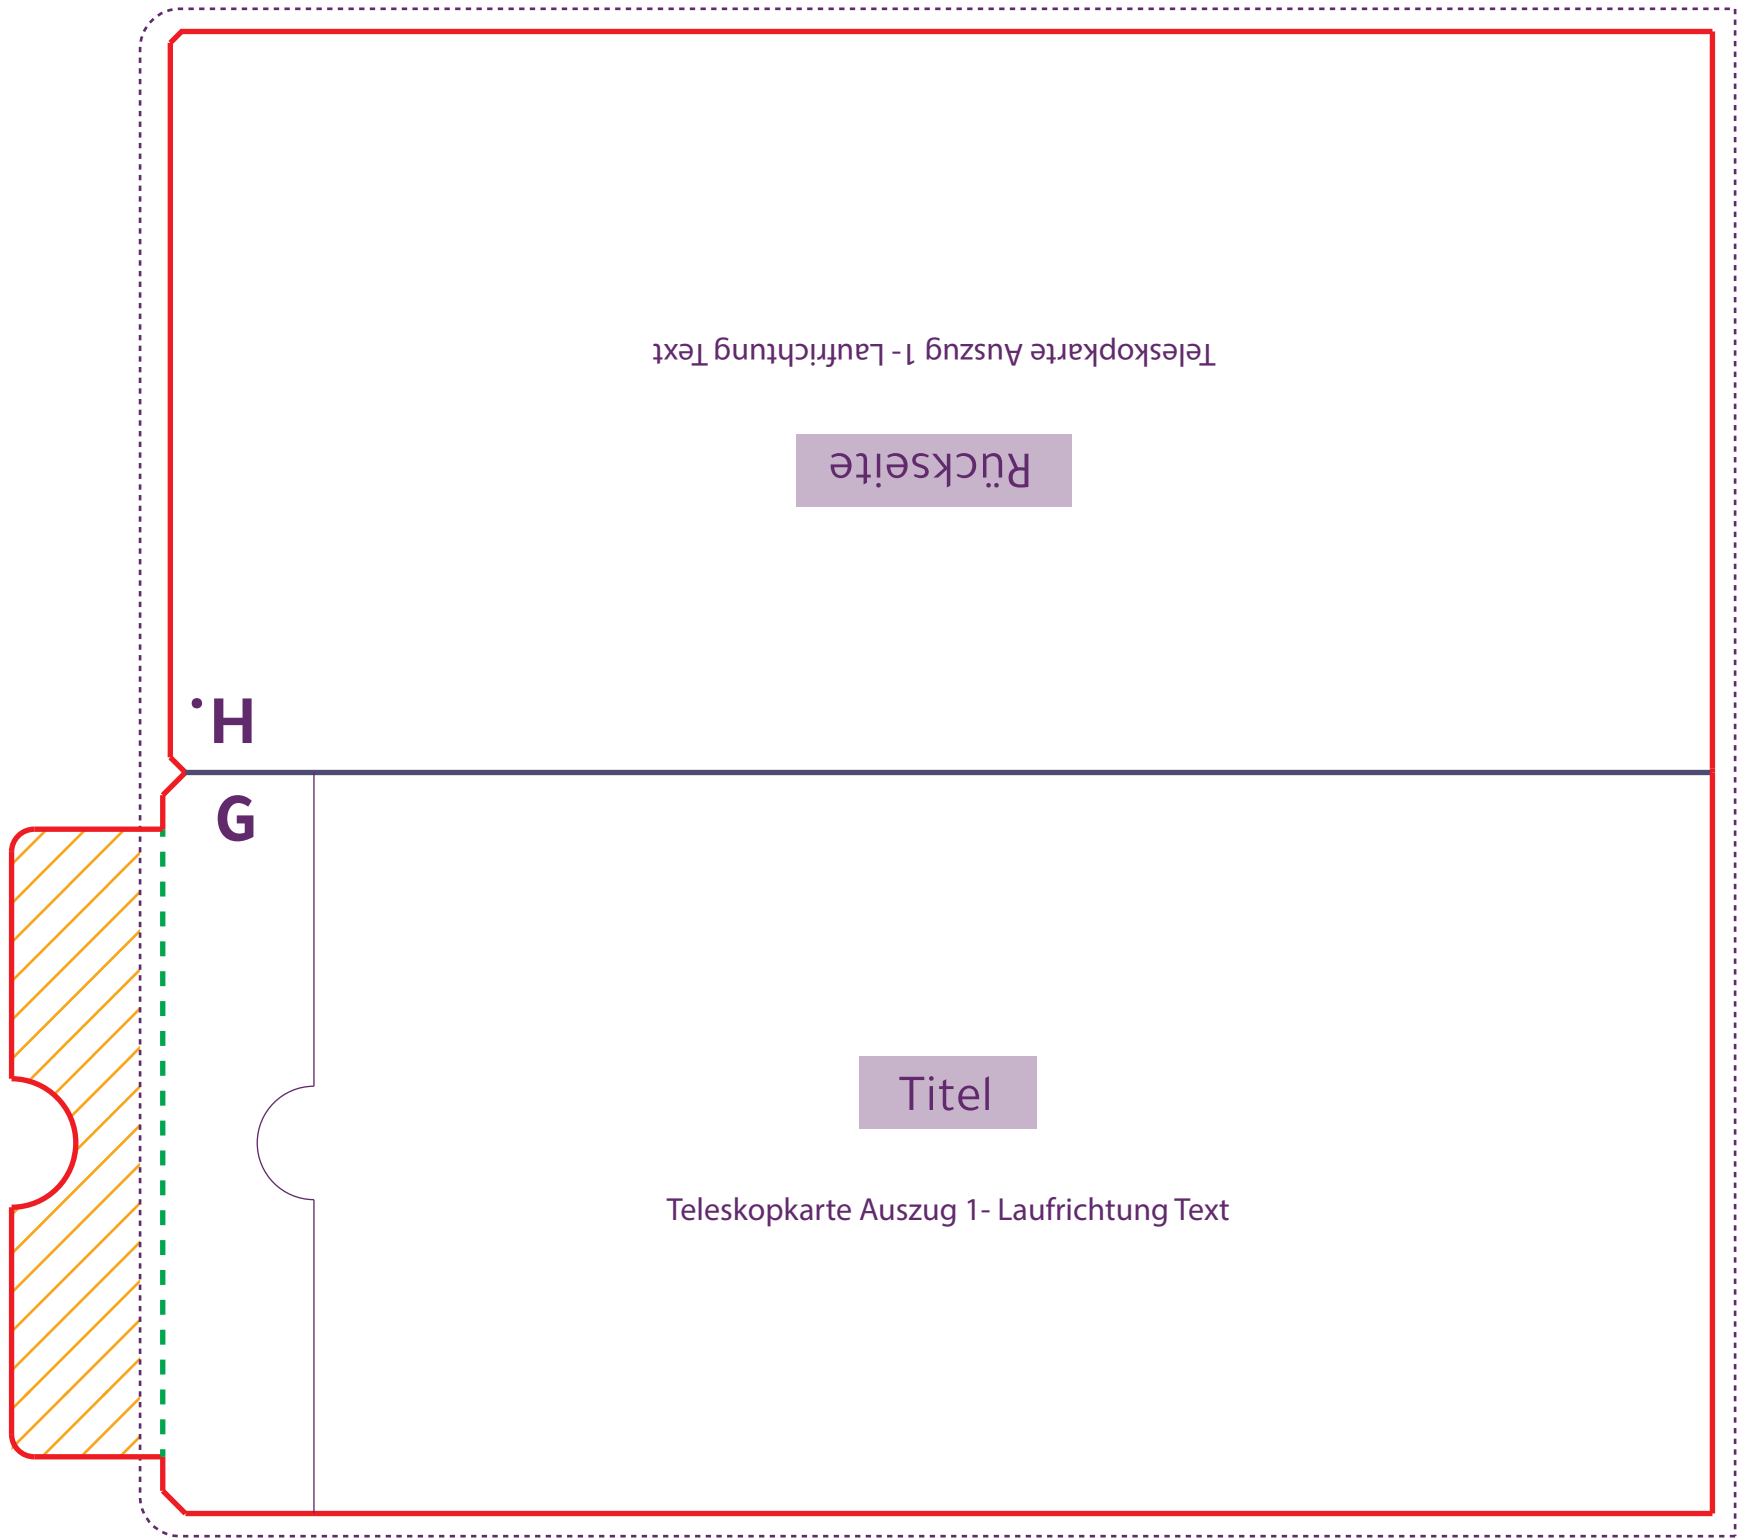

Teleskopkarte Hülle - Laufrichtung Text

Rückseite

d.

c

Titel

Teleskopkarte Hülle - Laufrichtung Text

Teleskopkarte

Hülle außen
Maße der Druckdatei: 286 x 253 mm

PITCHPRINT

Teleskopkarte

Auszug 2
Maße der Druckdatei: 286 x 253 mm

PITCHPRINT

Teleskopkarte

Auszug 1
Maße der Druckdatei: 286 x 253 mm